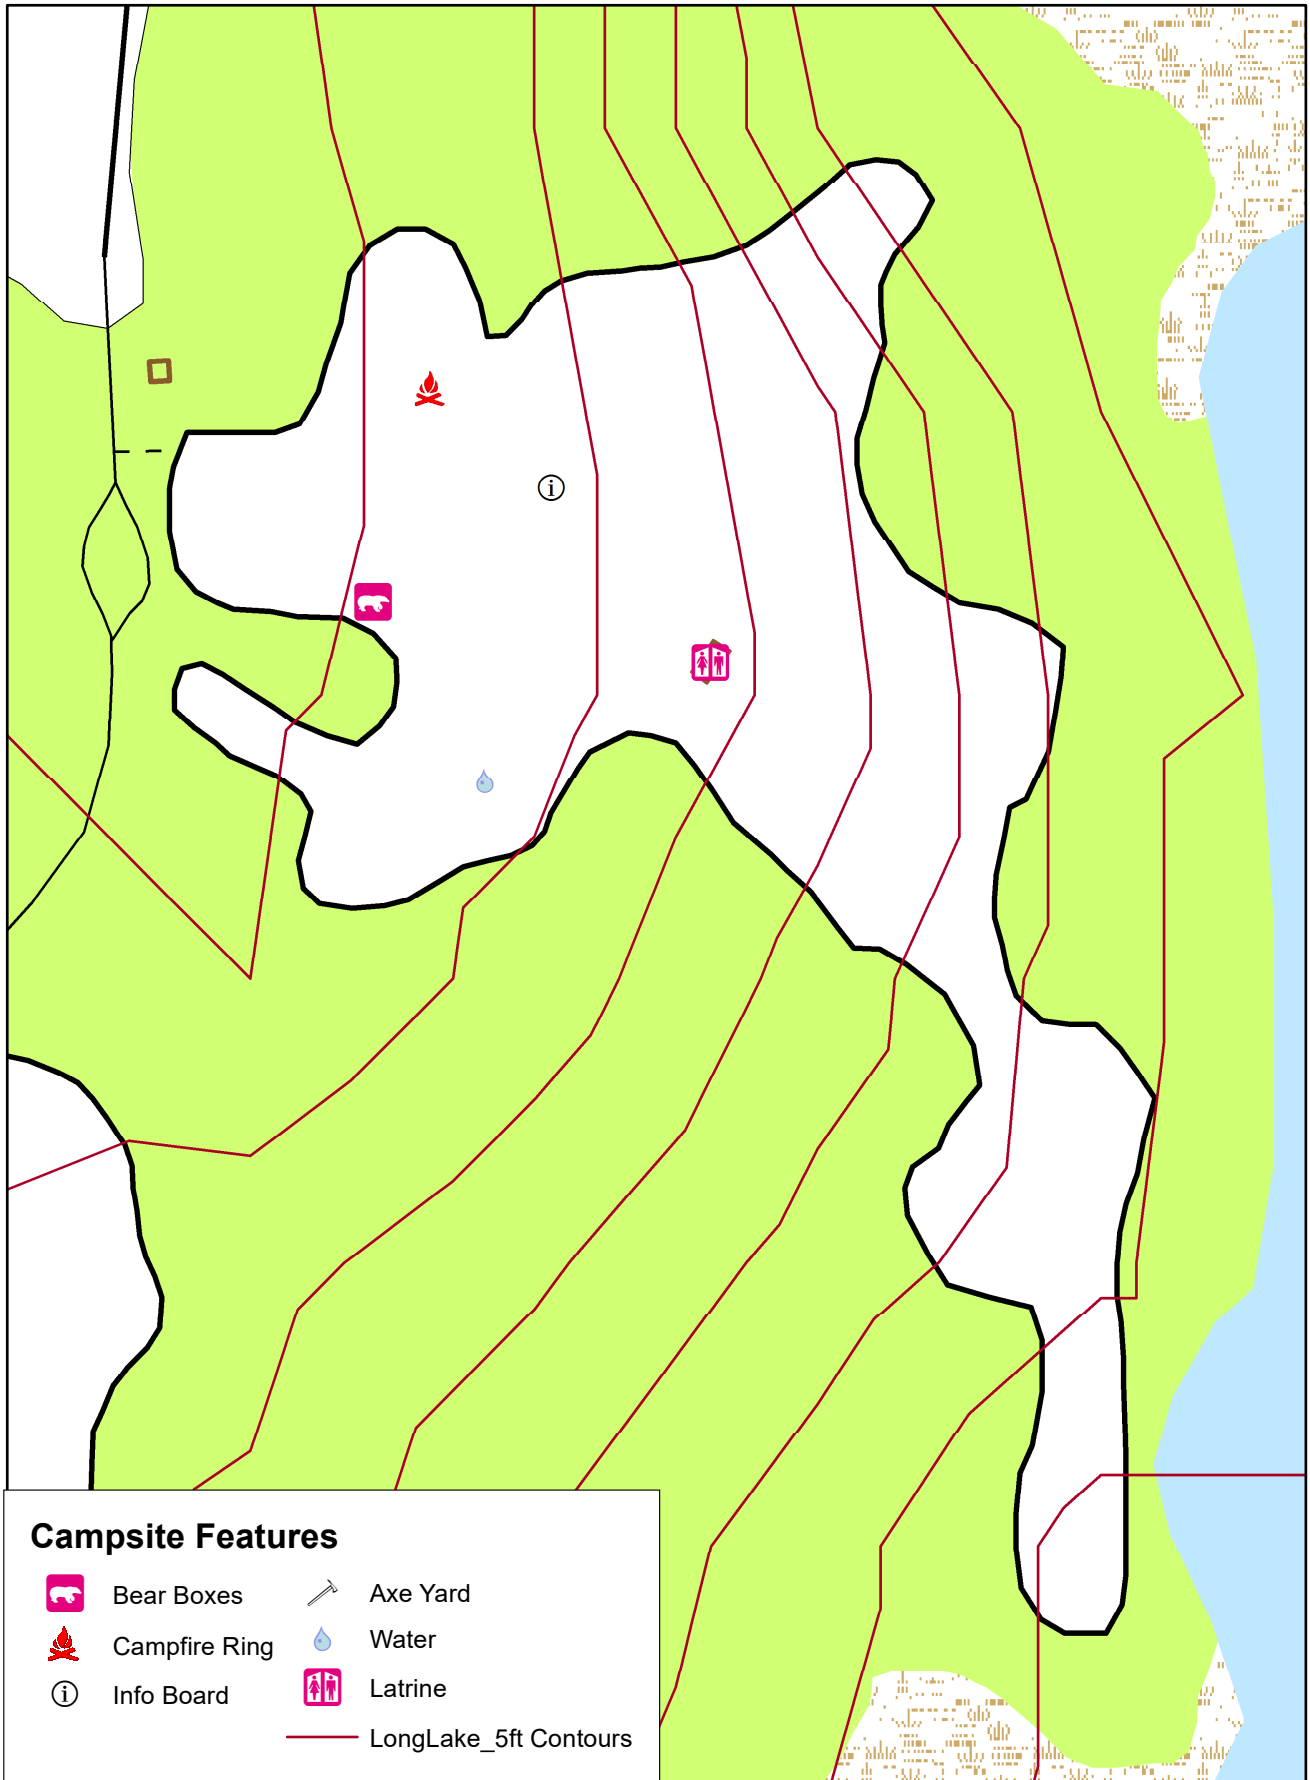

Sac Campsite

80 40 0 80 Feet