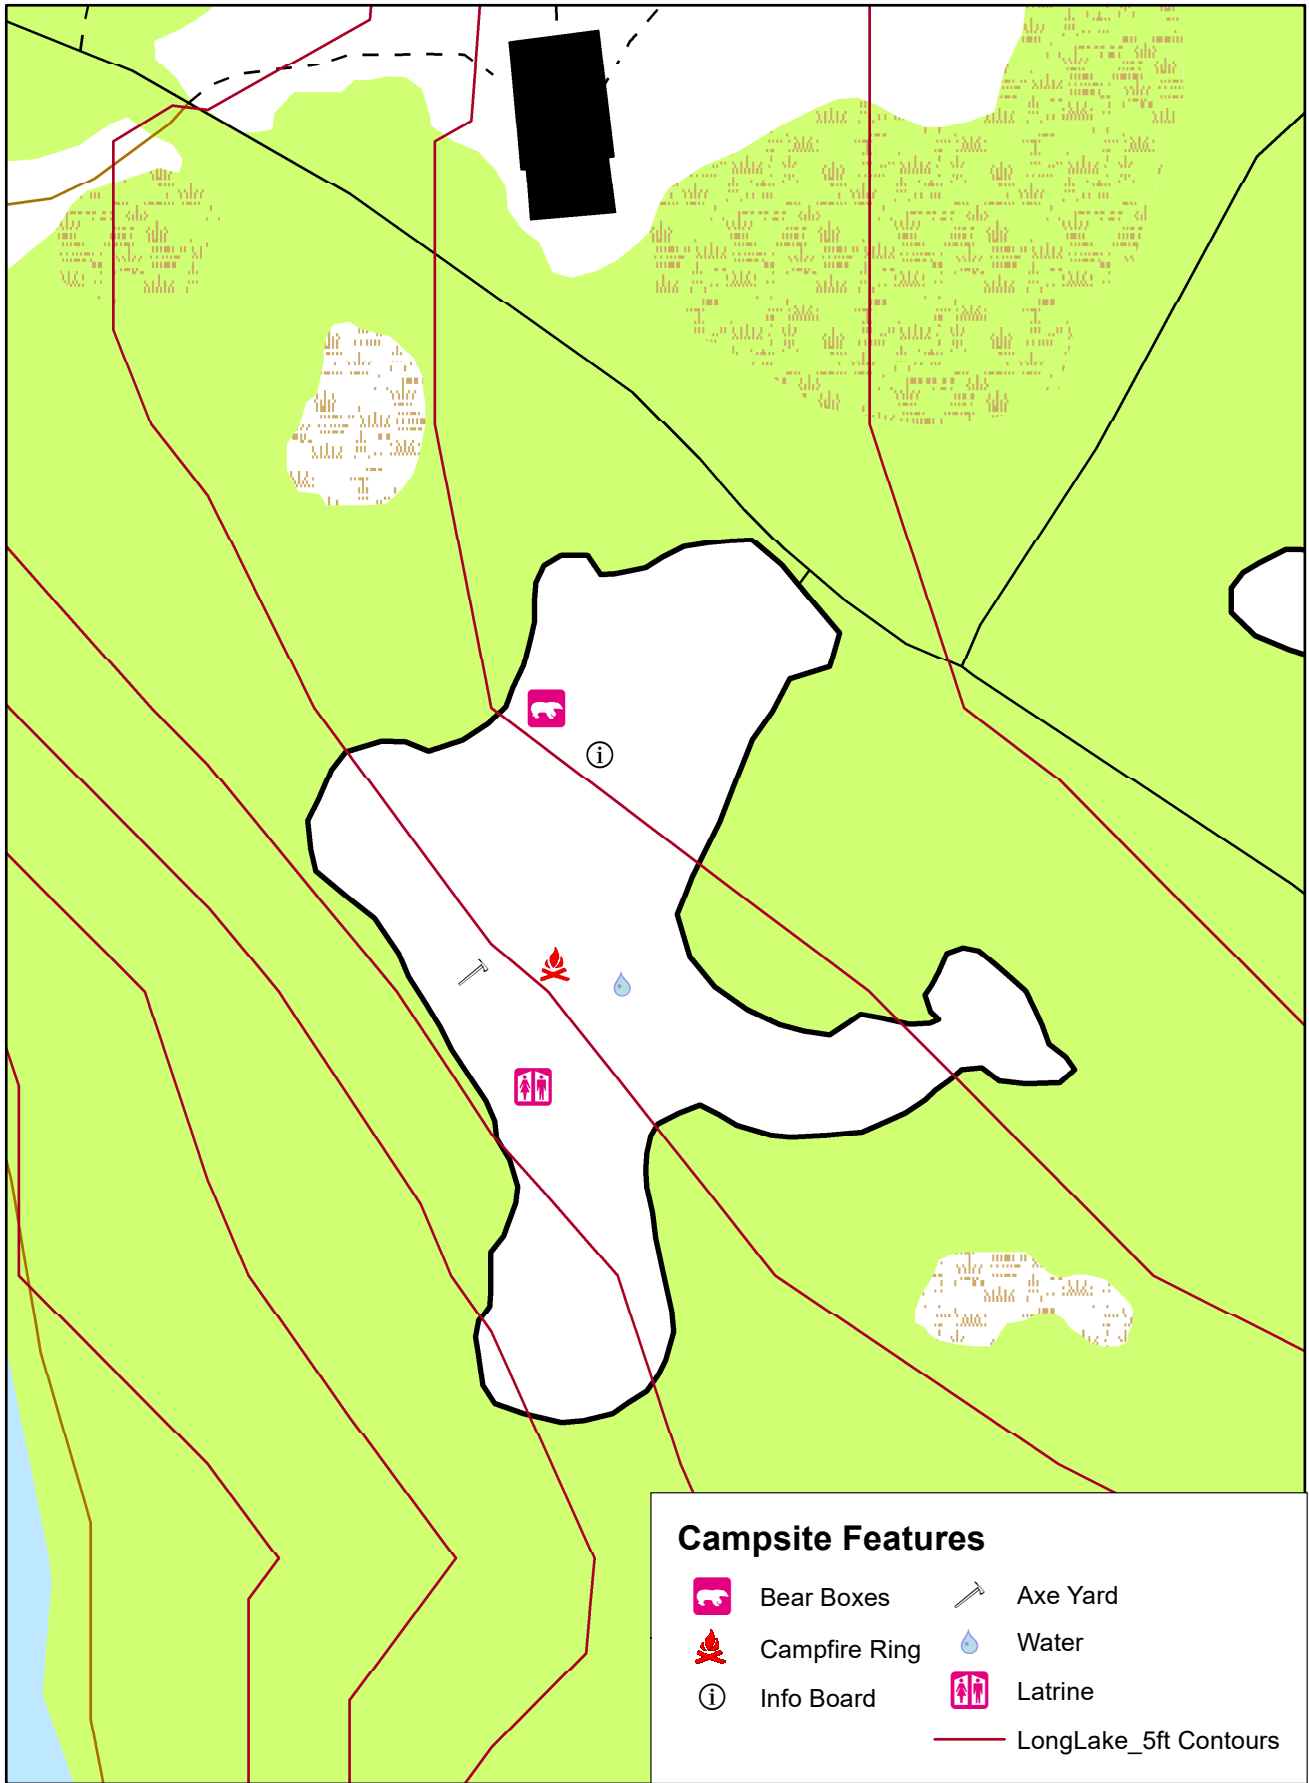

Quapaw Campsite

N

80

40

0

80 Feet