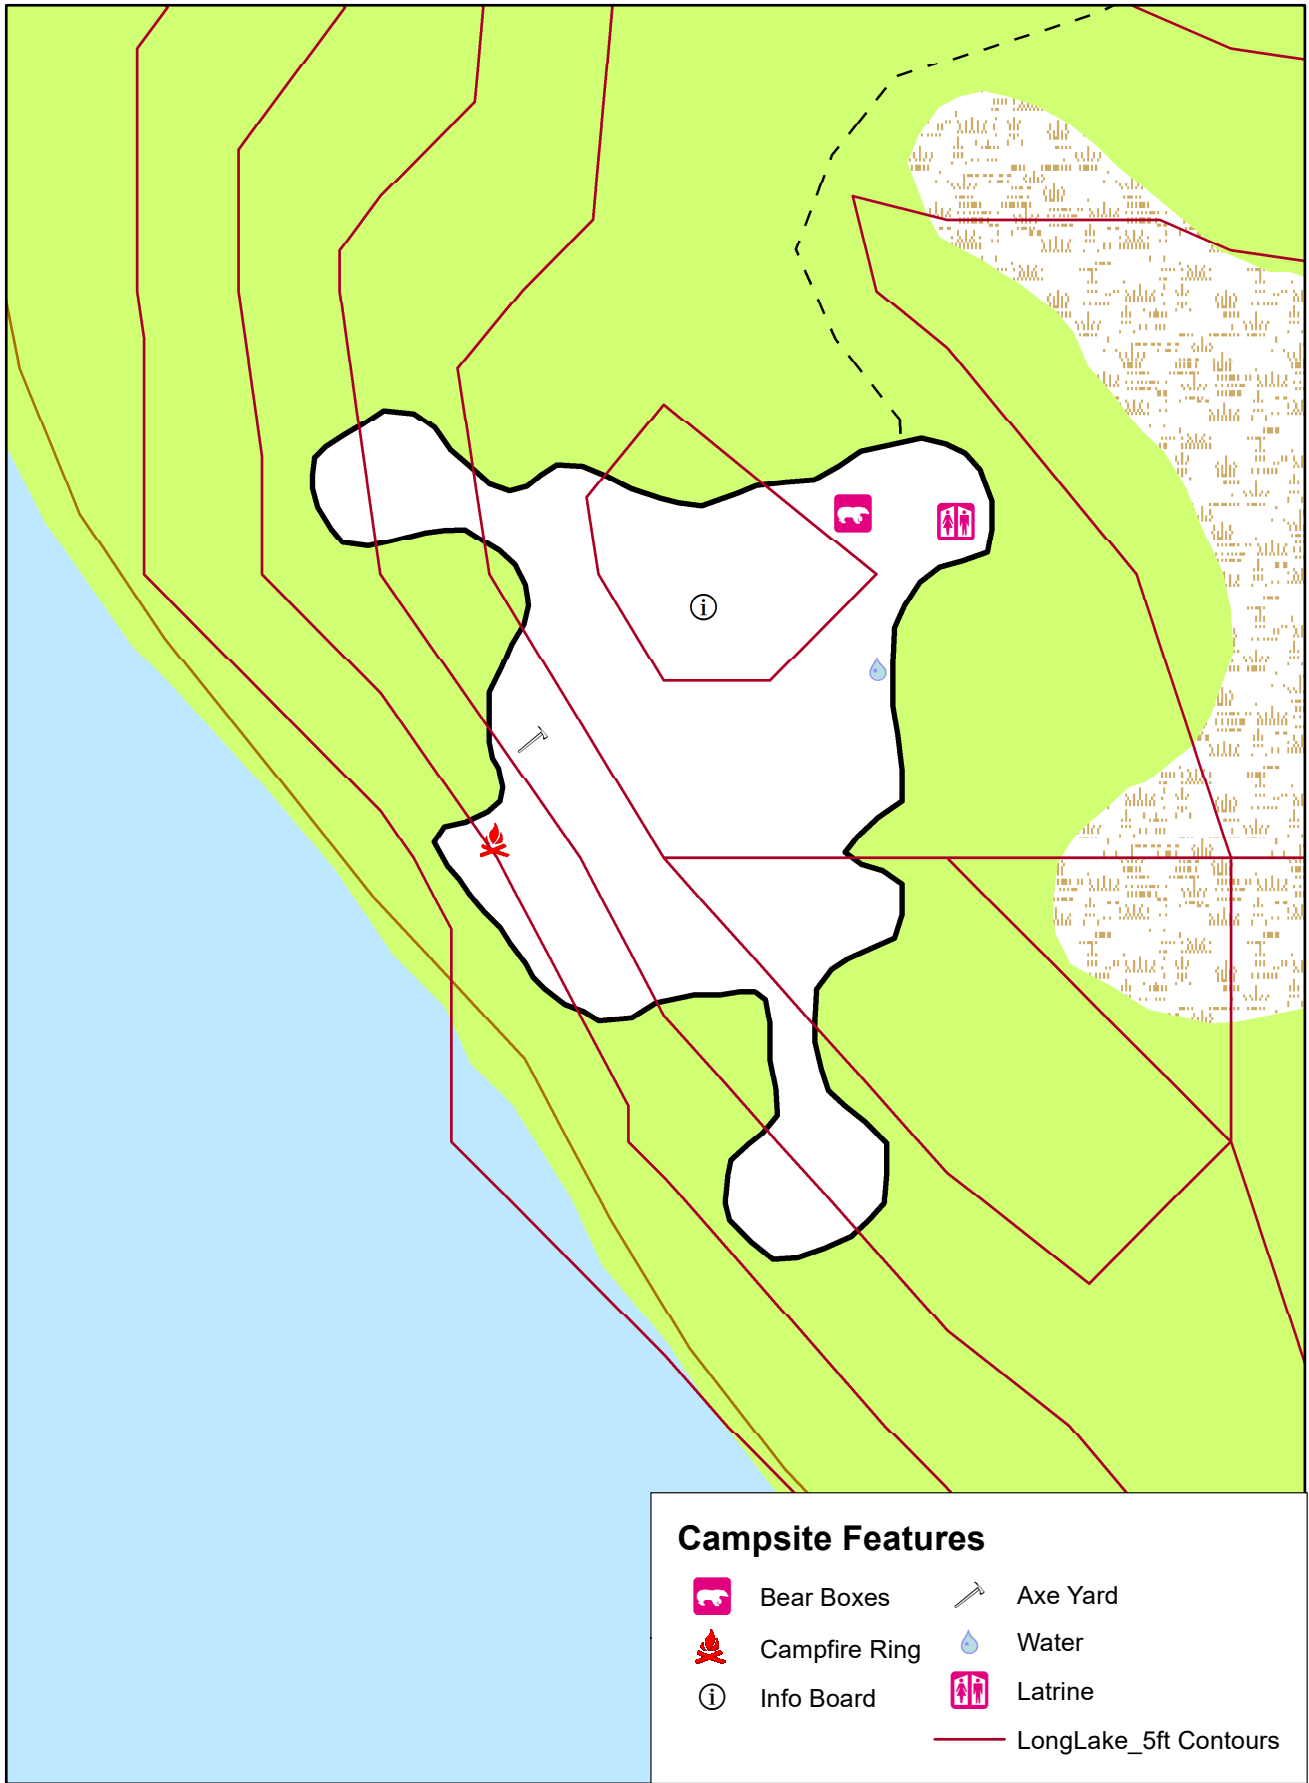

Mingo Campsite

80 40 0 80 Feet