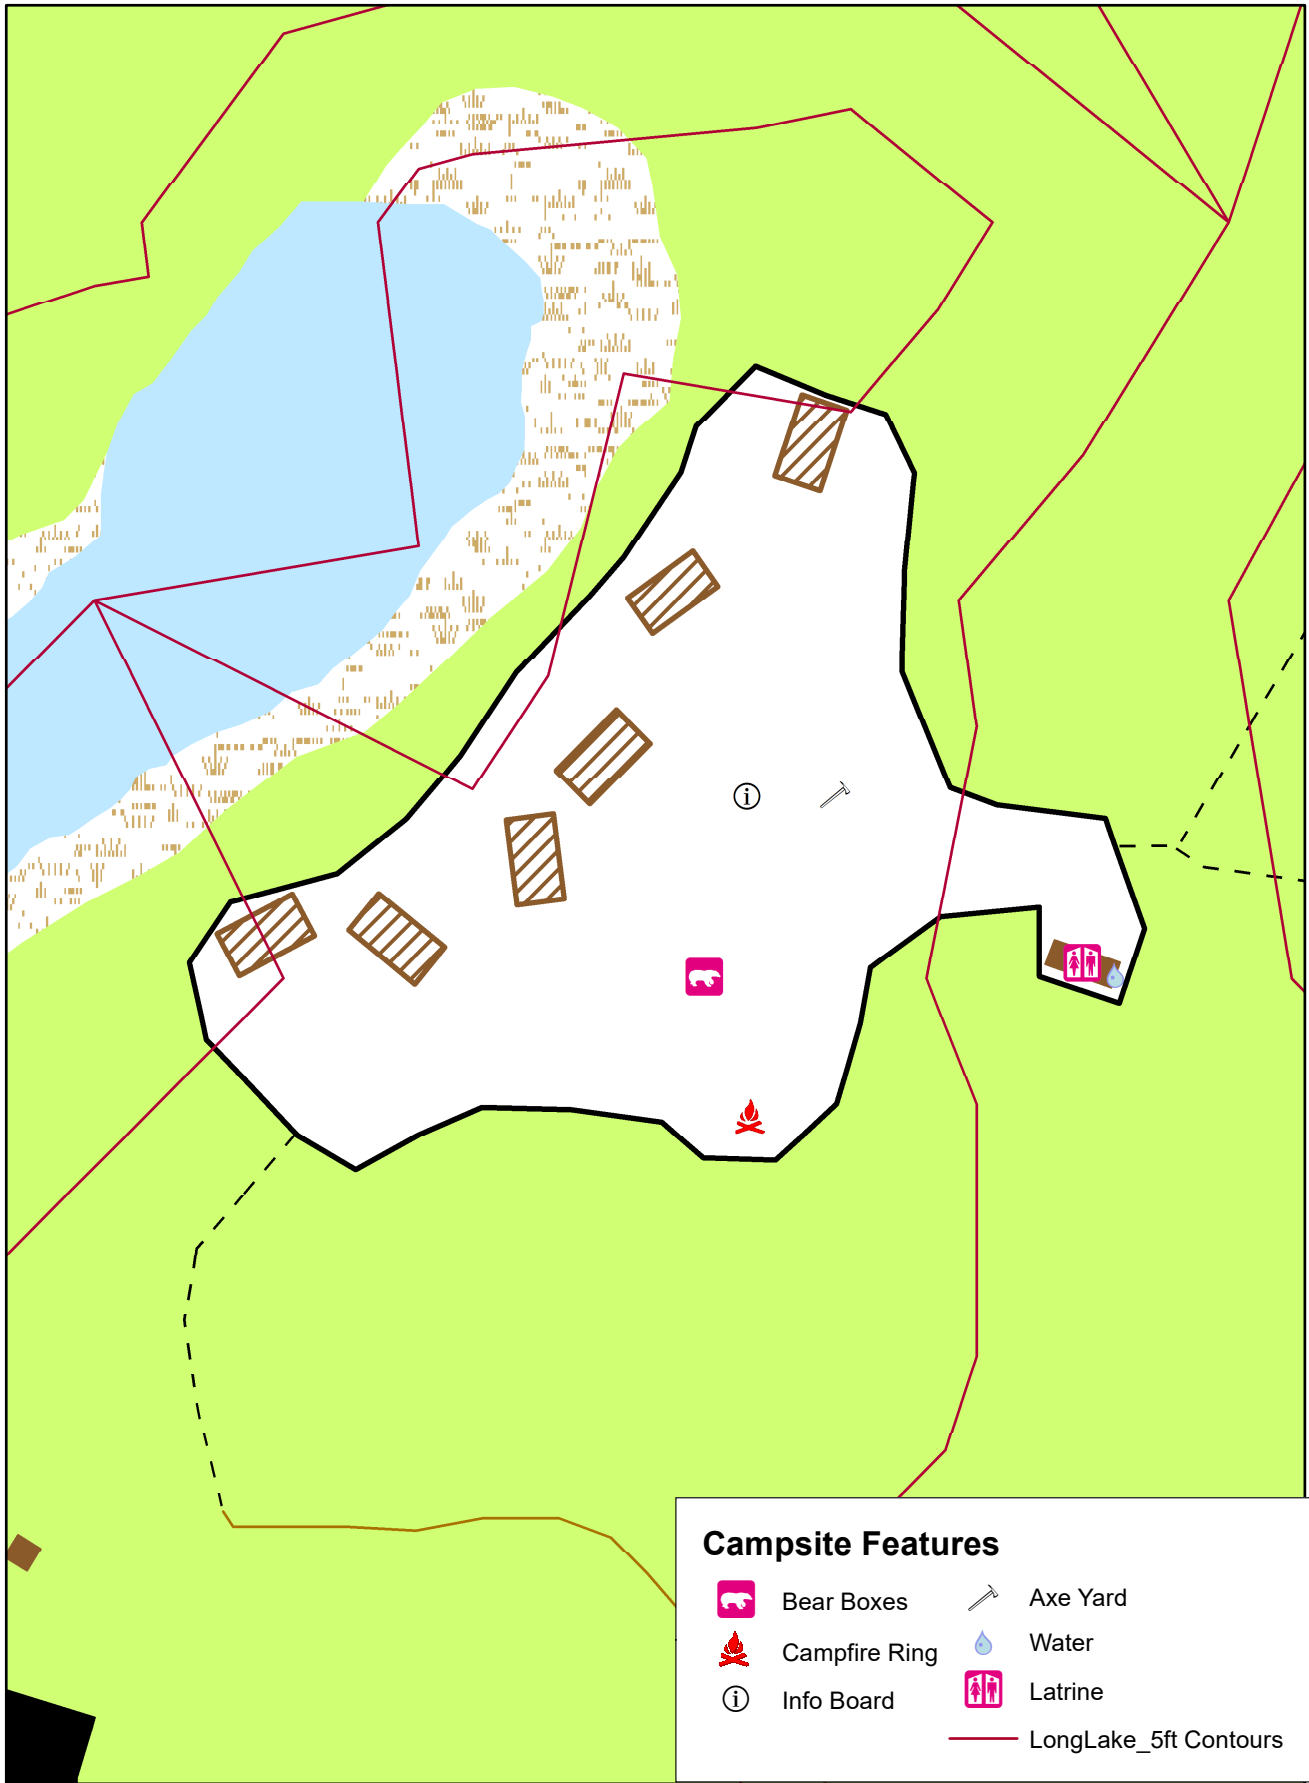

Juniper Campsite

60 30 0 60 Feet