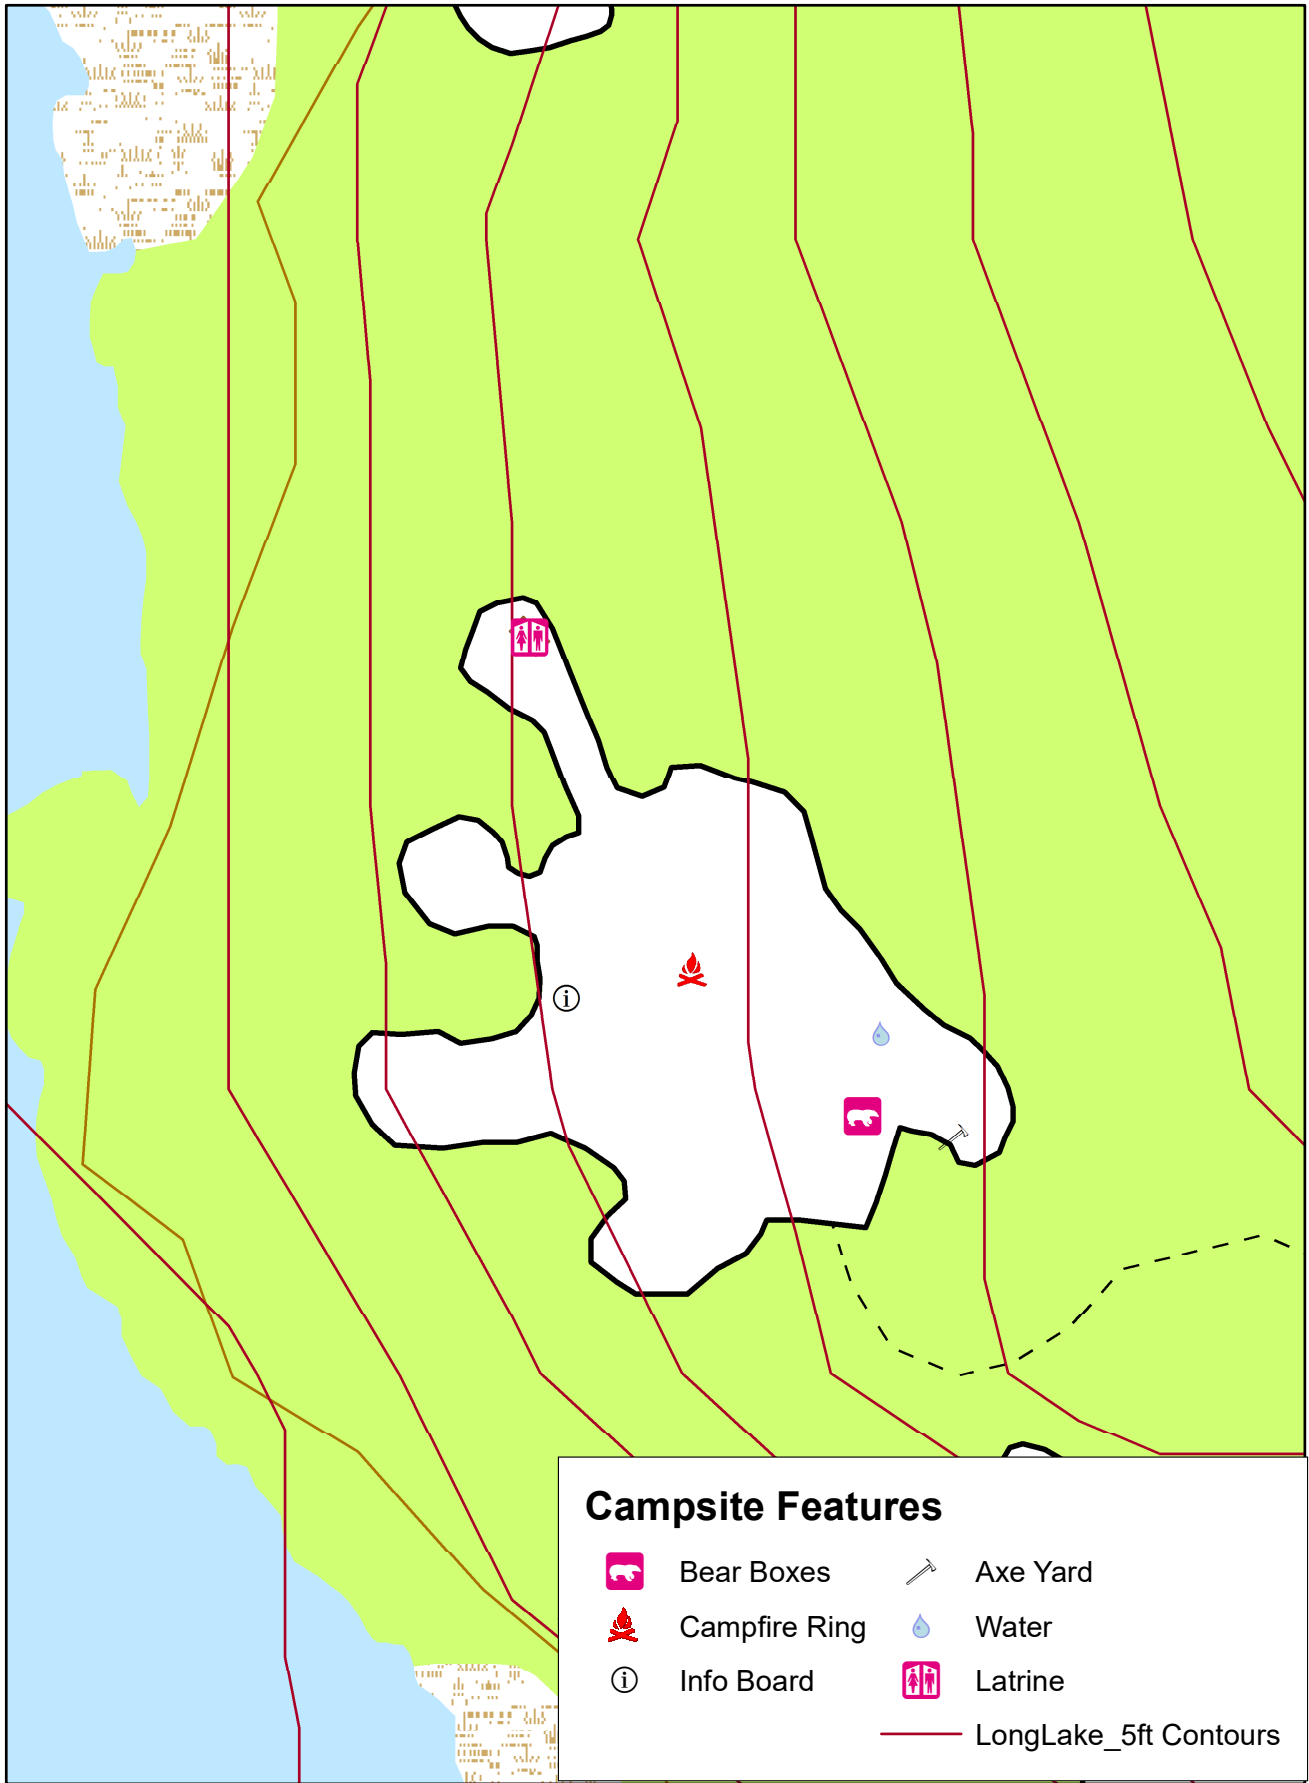

Fox Campsite

80 40 0 80 Feet