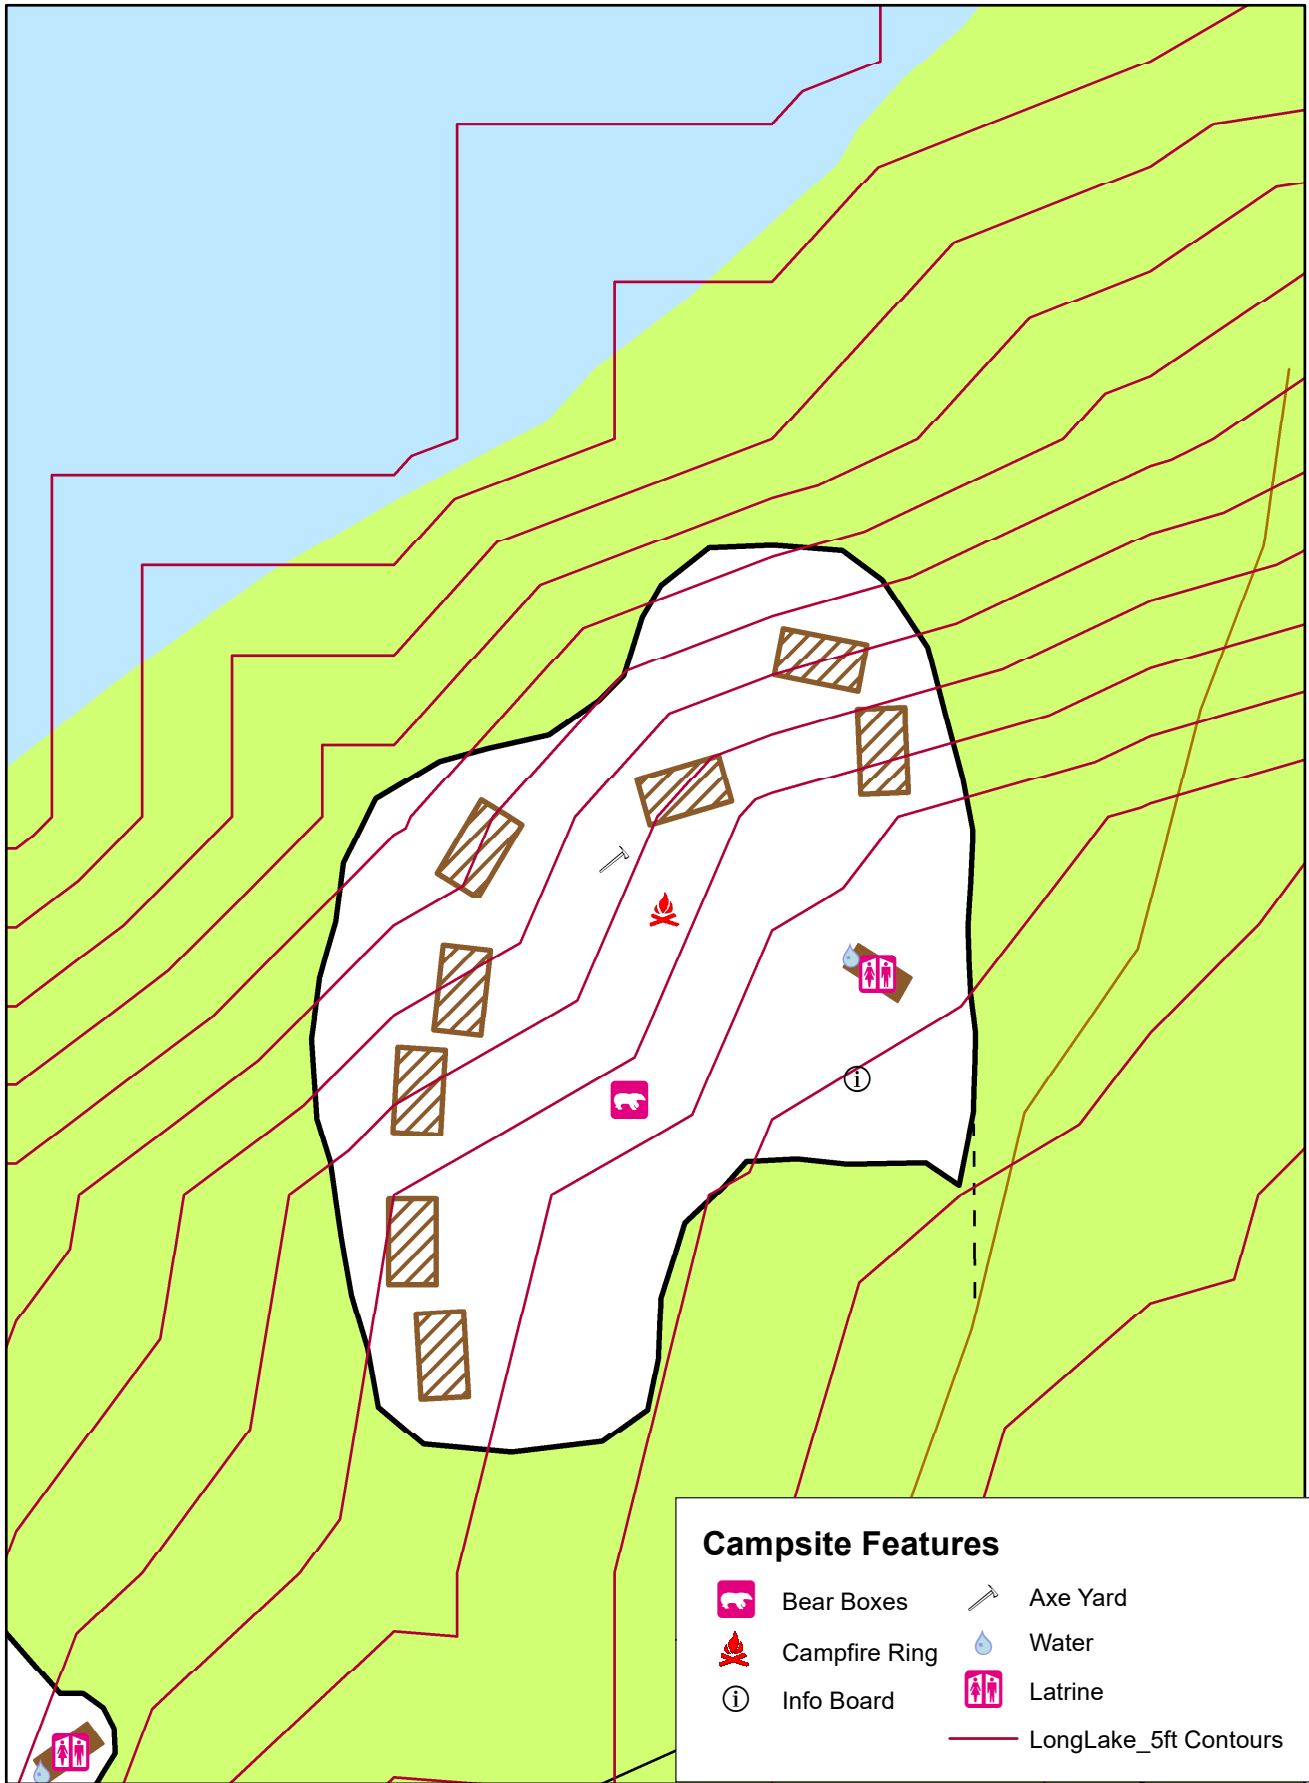

Aspen Campsite

60 30 0 60 Feet