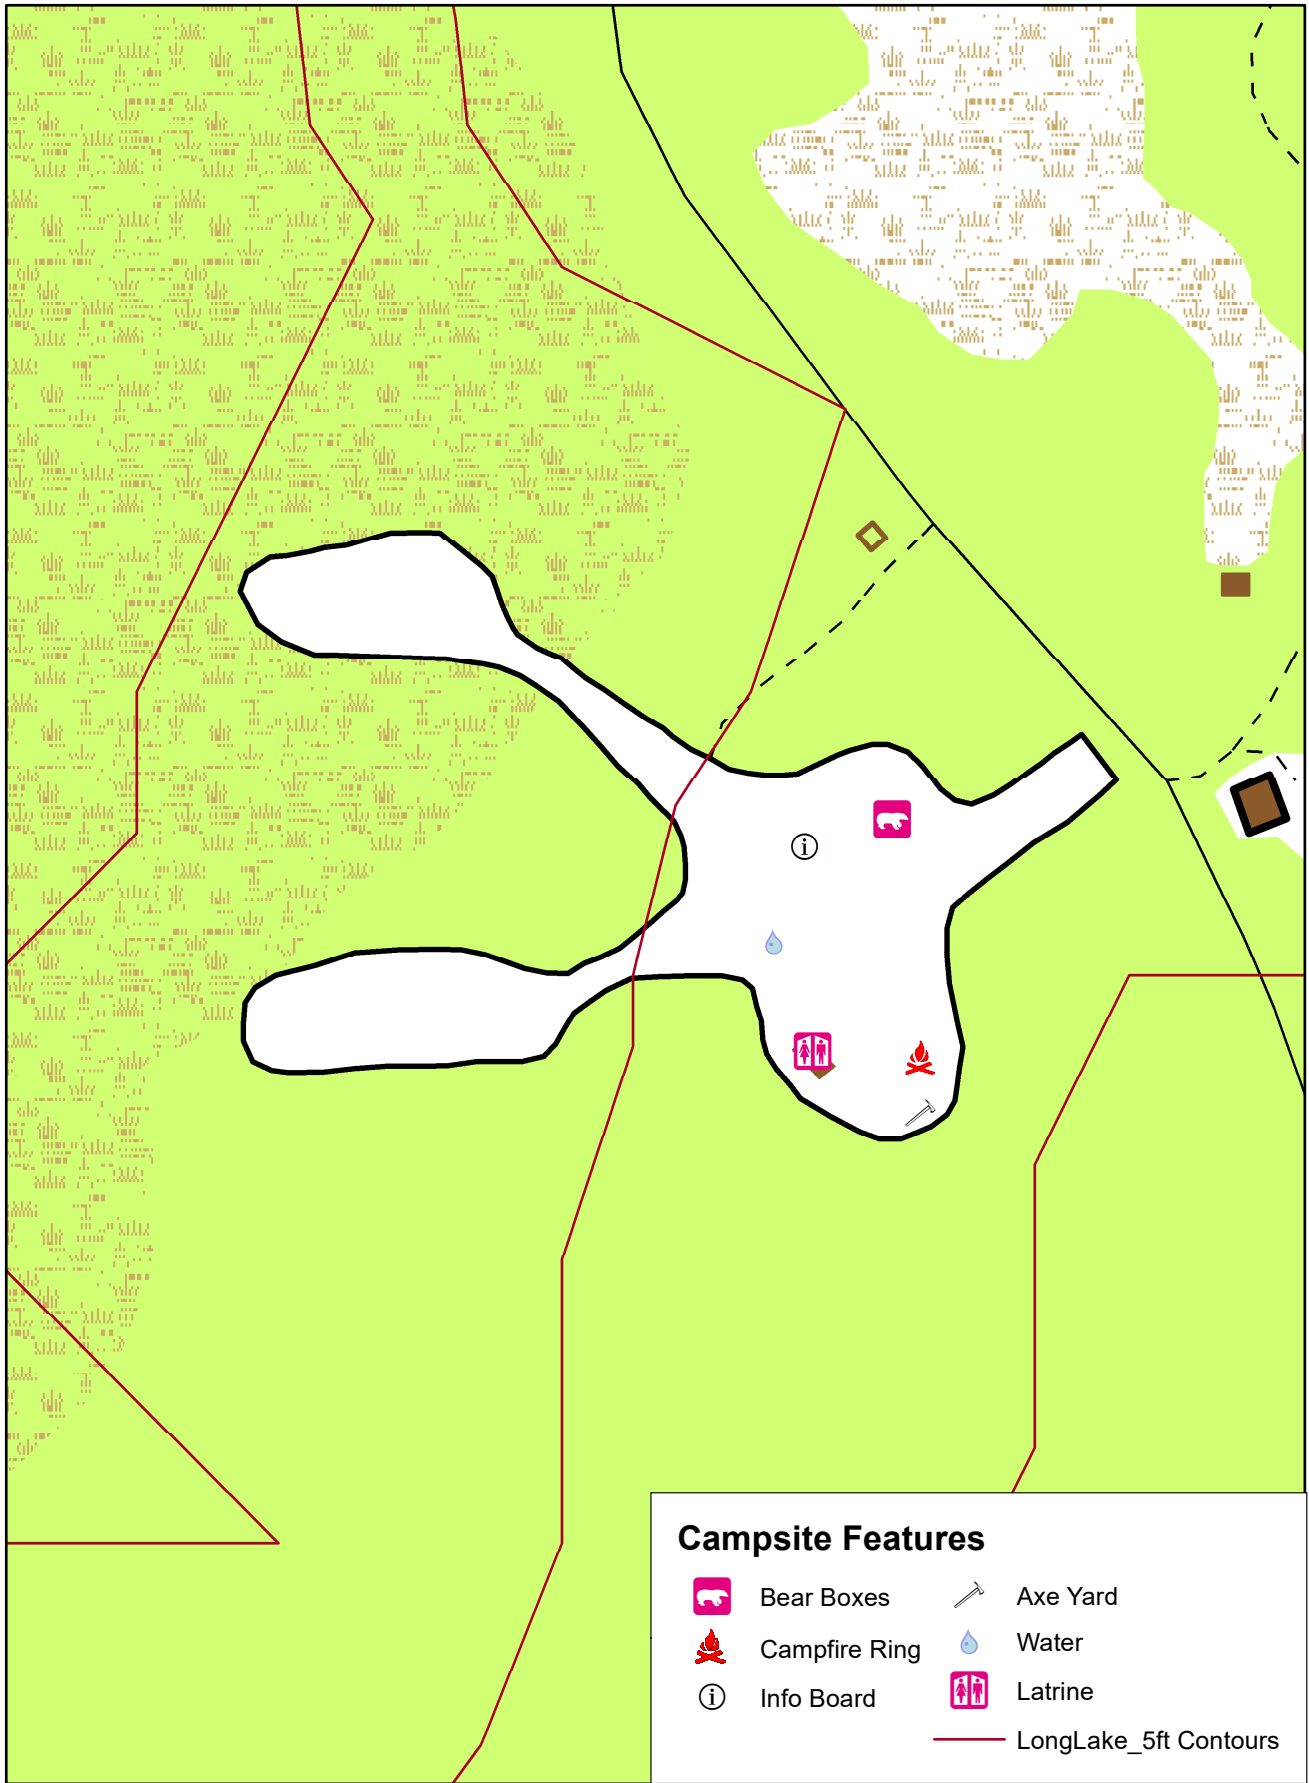

# Oneida Campsite

80 40 0 80 Feet