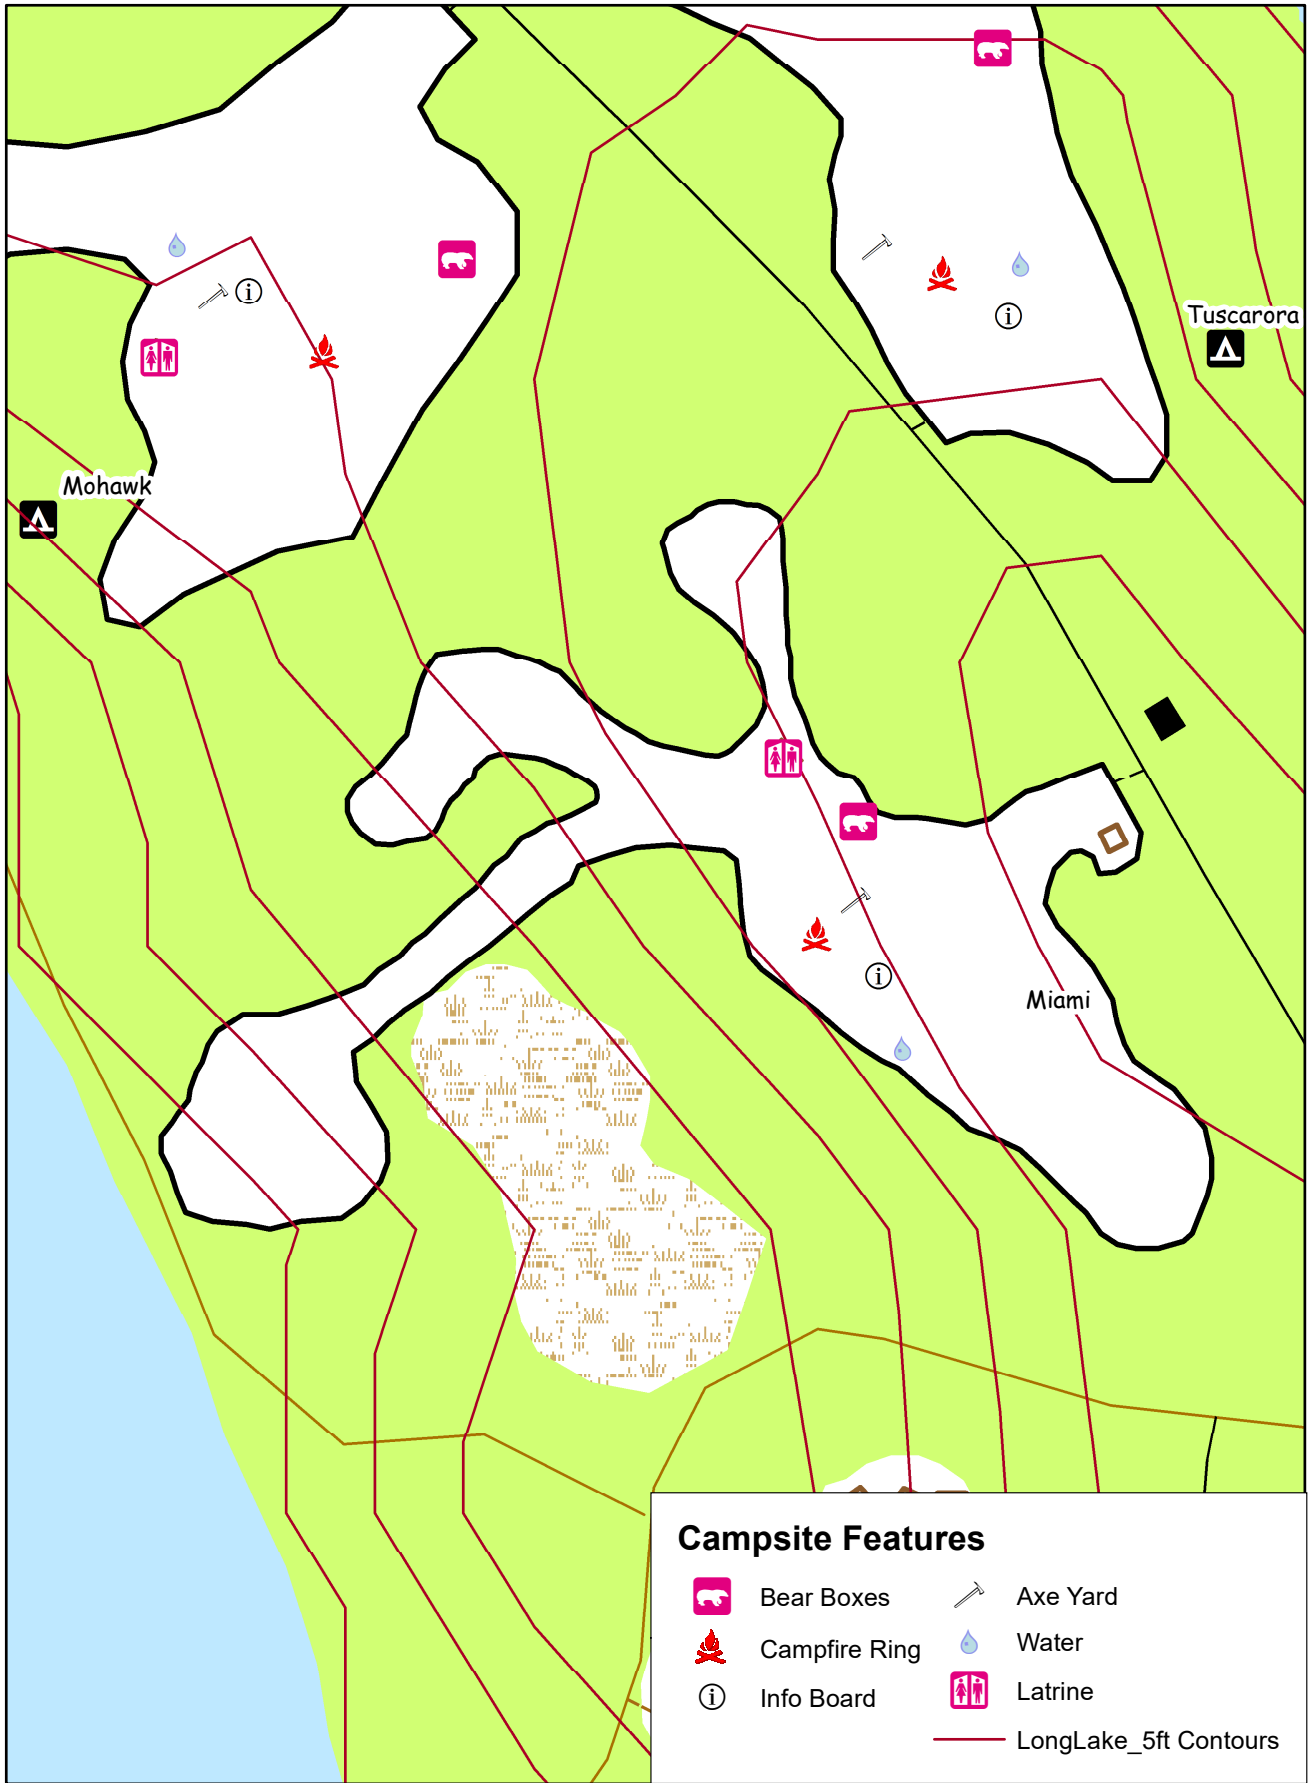

# Miami Campsite

80 40 0 80 Feet